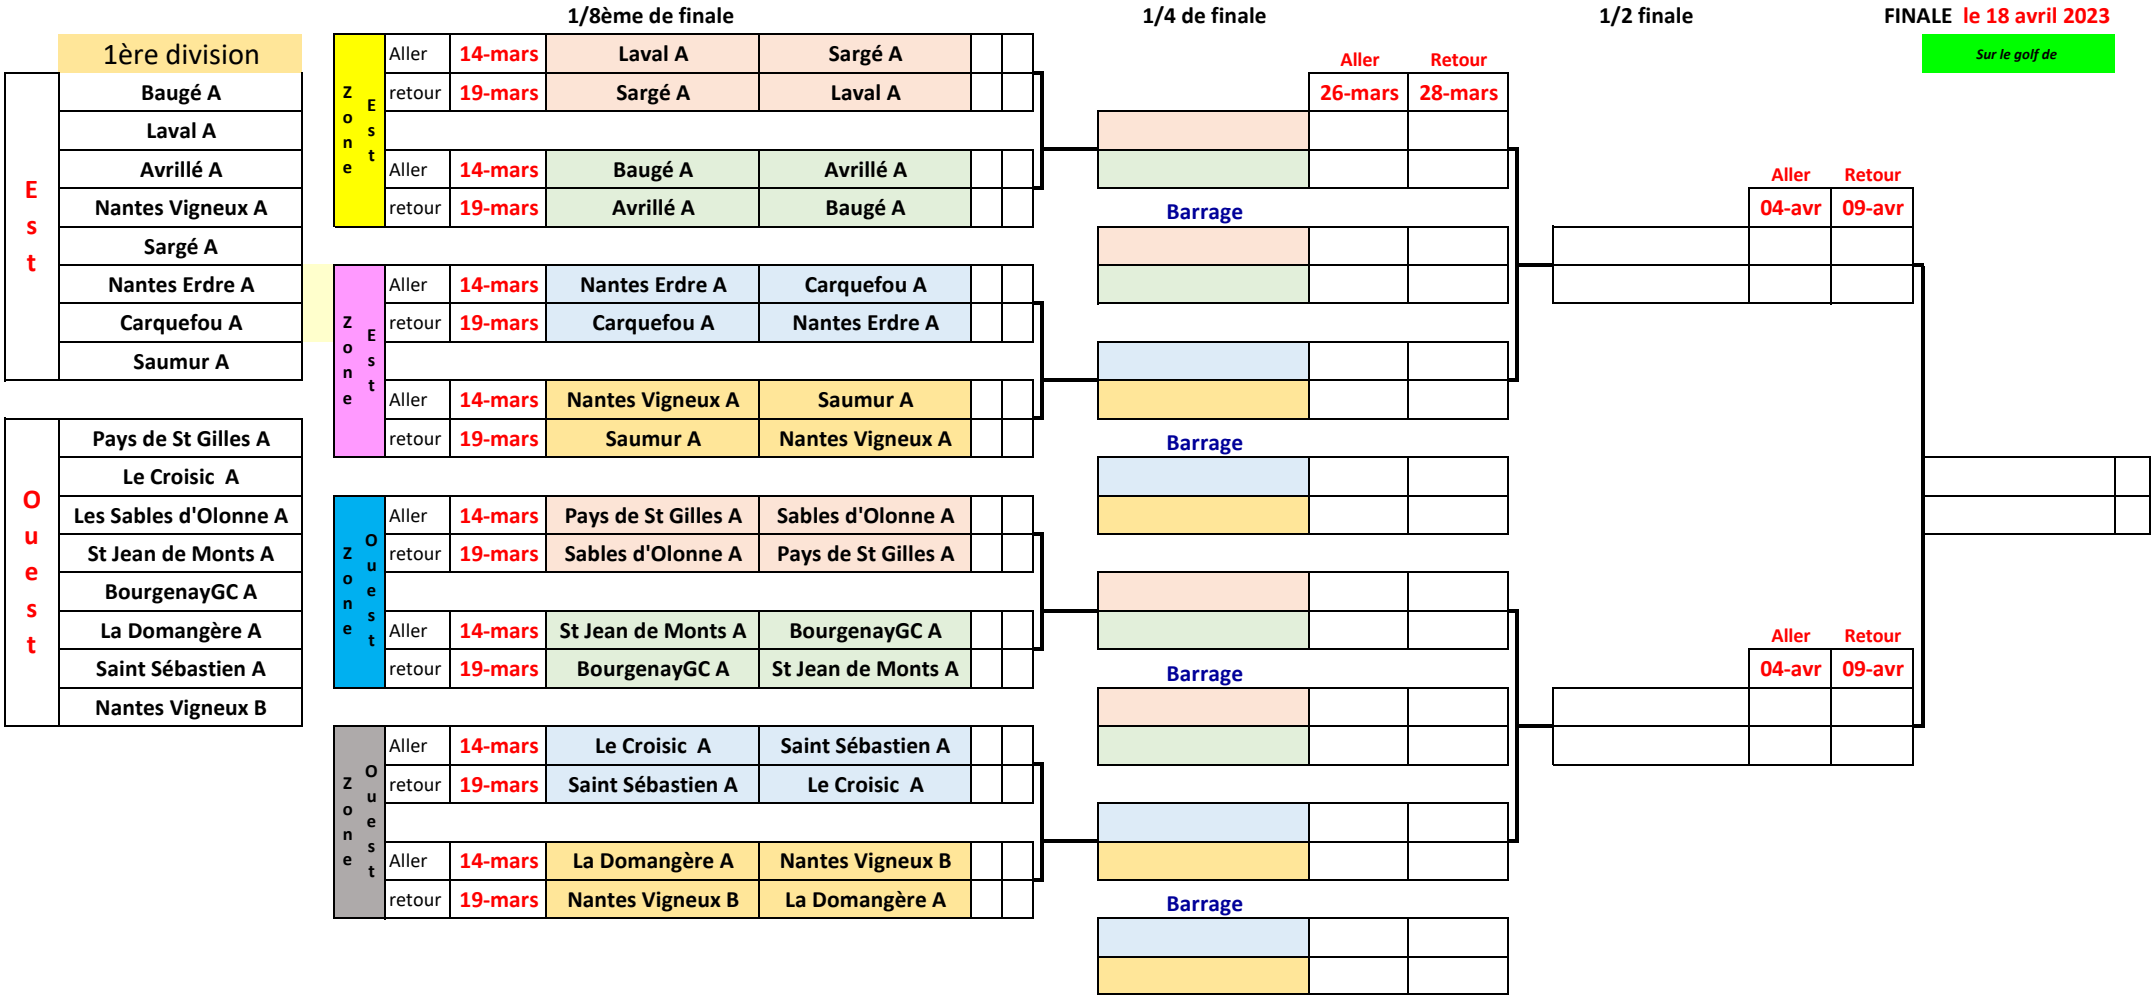

MATCH-PLAY 2024 1ère division (index cumulé mini 95 et double maxi 40)

Sur le golf de

MATCH-PLAY 2024 2ème division (index cumulé mini 110 et double maxi 45)